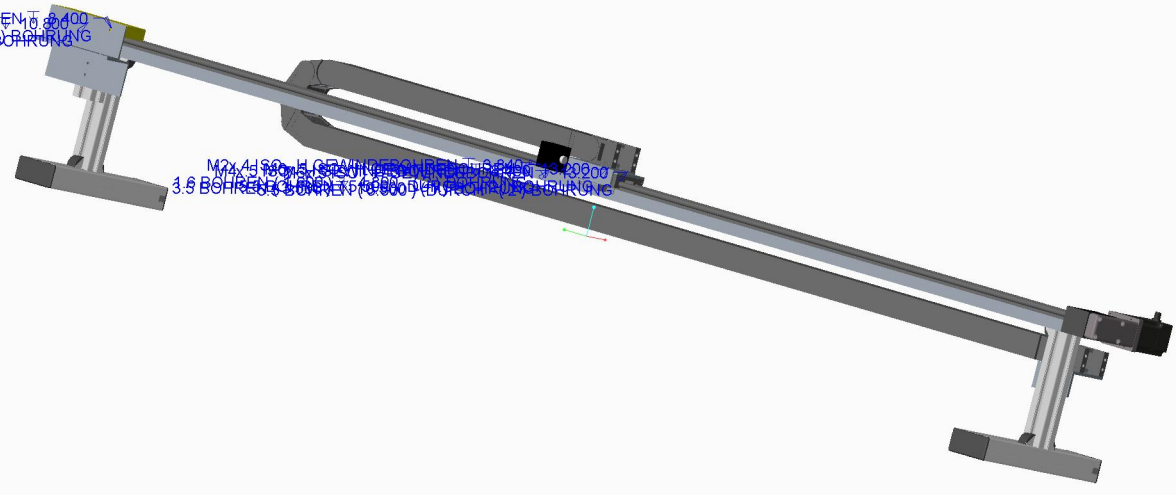

GEWINDENREIHE T 2000
M20x1,5 BSHREIBUNG (1) DURCHFÜHRUNG

M20x1,5 BSHREIBUNG (1) DURCHFÜHRUNG
M20x1,5 BSHREIBUNG (1) DURCHFÜHRUNG