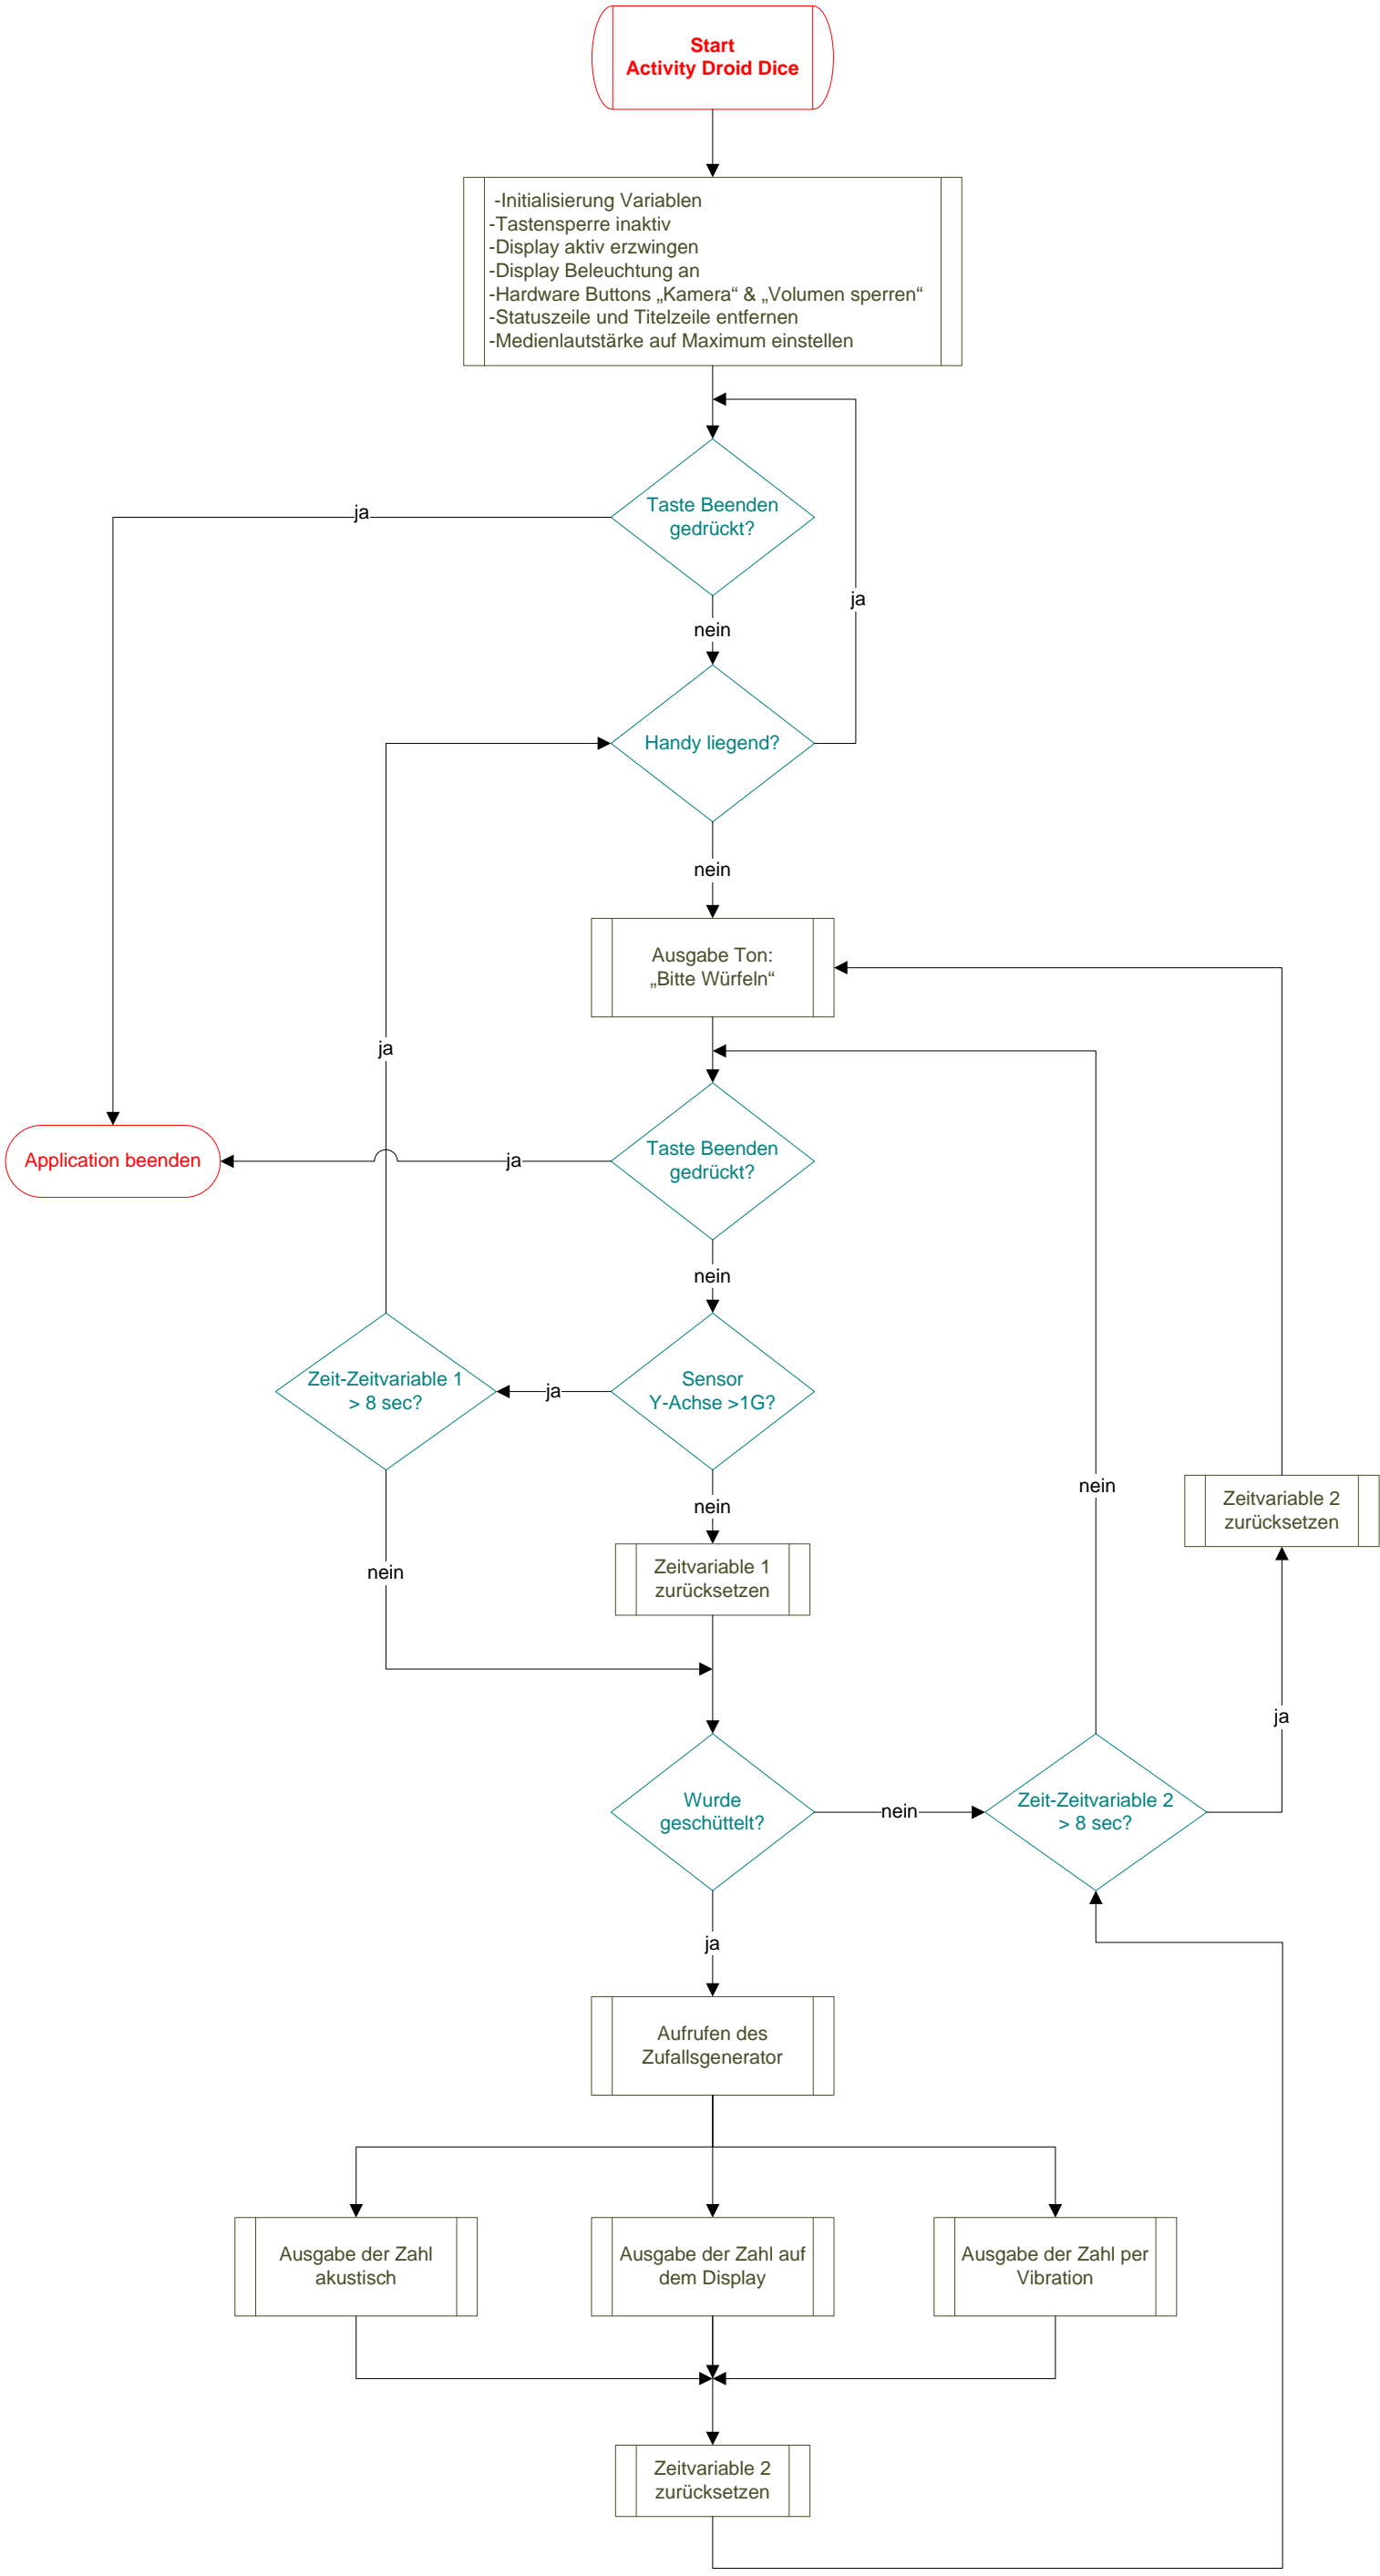

Flussdiagramm Droid Dice

Legende:

- Start
- Ende
- Prozedur
- Meldung an Anwender
- Entscheidung
- Eingang vom System